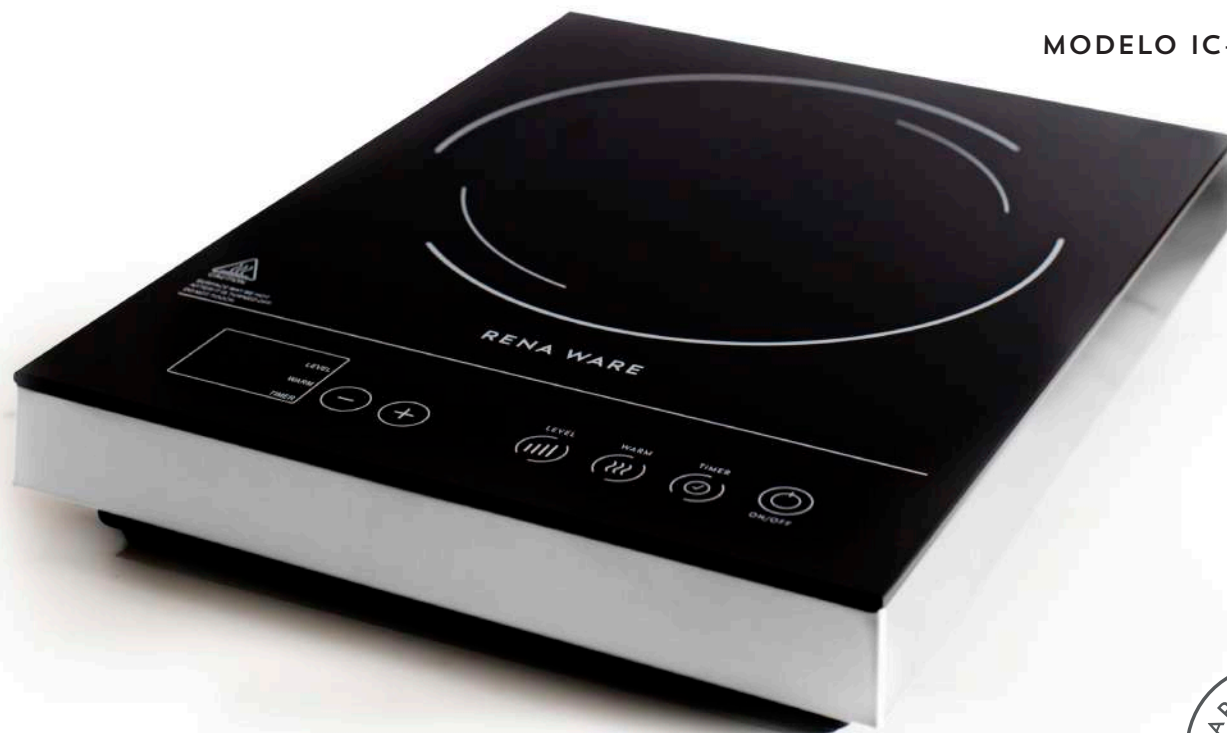

Para la base del utensilio y la tapa

Para las válvulas y las piezas de liberación de presión

COCINA DE INDUCCIÓN

¡Fresca, rápida, eficiente!

Perfecta para preparar comidas deliciosas y saludables.

- La fuente de “calor” es inducción magnética:
 - Un campo electromagnético transfiere el calor directamente al utensilio.
 - Se calientan los utensilios de cocina de manera más rápida en lugar de la superficie.
 - Menos acumulación de calor en la cocina, menos tiempo cocinando, menos consumo de energía.
- ¡Ahorre hasta un 65% de energía cuando cocine con un “mínimo de agua” con los utensilios de cocina Rena Ware Nutri ✓ comparado con el agua hervida en cocinas eléctricas! *
- Diseño moderno y elegante que complementa cualquier cocina.
- ¡Conveniente y portátil!