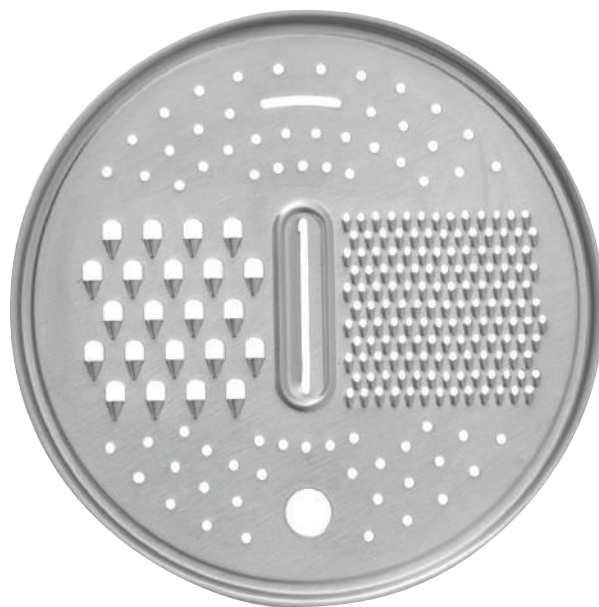

Contacto WhatsApp: 926 998 567

PRINCESA 34 cm

Práctico utensilio de 4,5 litros para uso diario.

ASADOR DE 6 LITROS

Utensilio perfecto para asar sobre la estufa con el método para cocinar con un “mínimo de agua”. Disponible individualmente y como parte del Juego Gourmet Serie Zylstra.

BANDEJA RALLADORA/VAPORIZADORA 6 L

Rebane o ralle los alimentos directamente en el utensilio. Encaja en el Asador de 6 Litros y la Sartén Grande 28 cm.

*Certificación NSF solo para La Serie Zylstra - Utensilios del Juego Gourmet (Chef I, Chef II y Asador de 6 L).